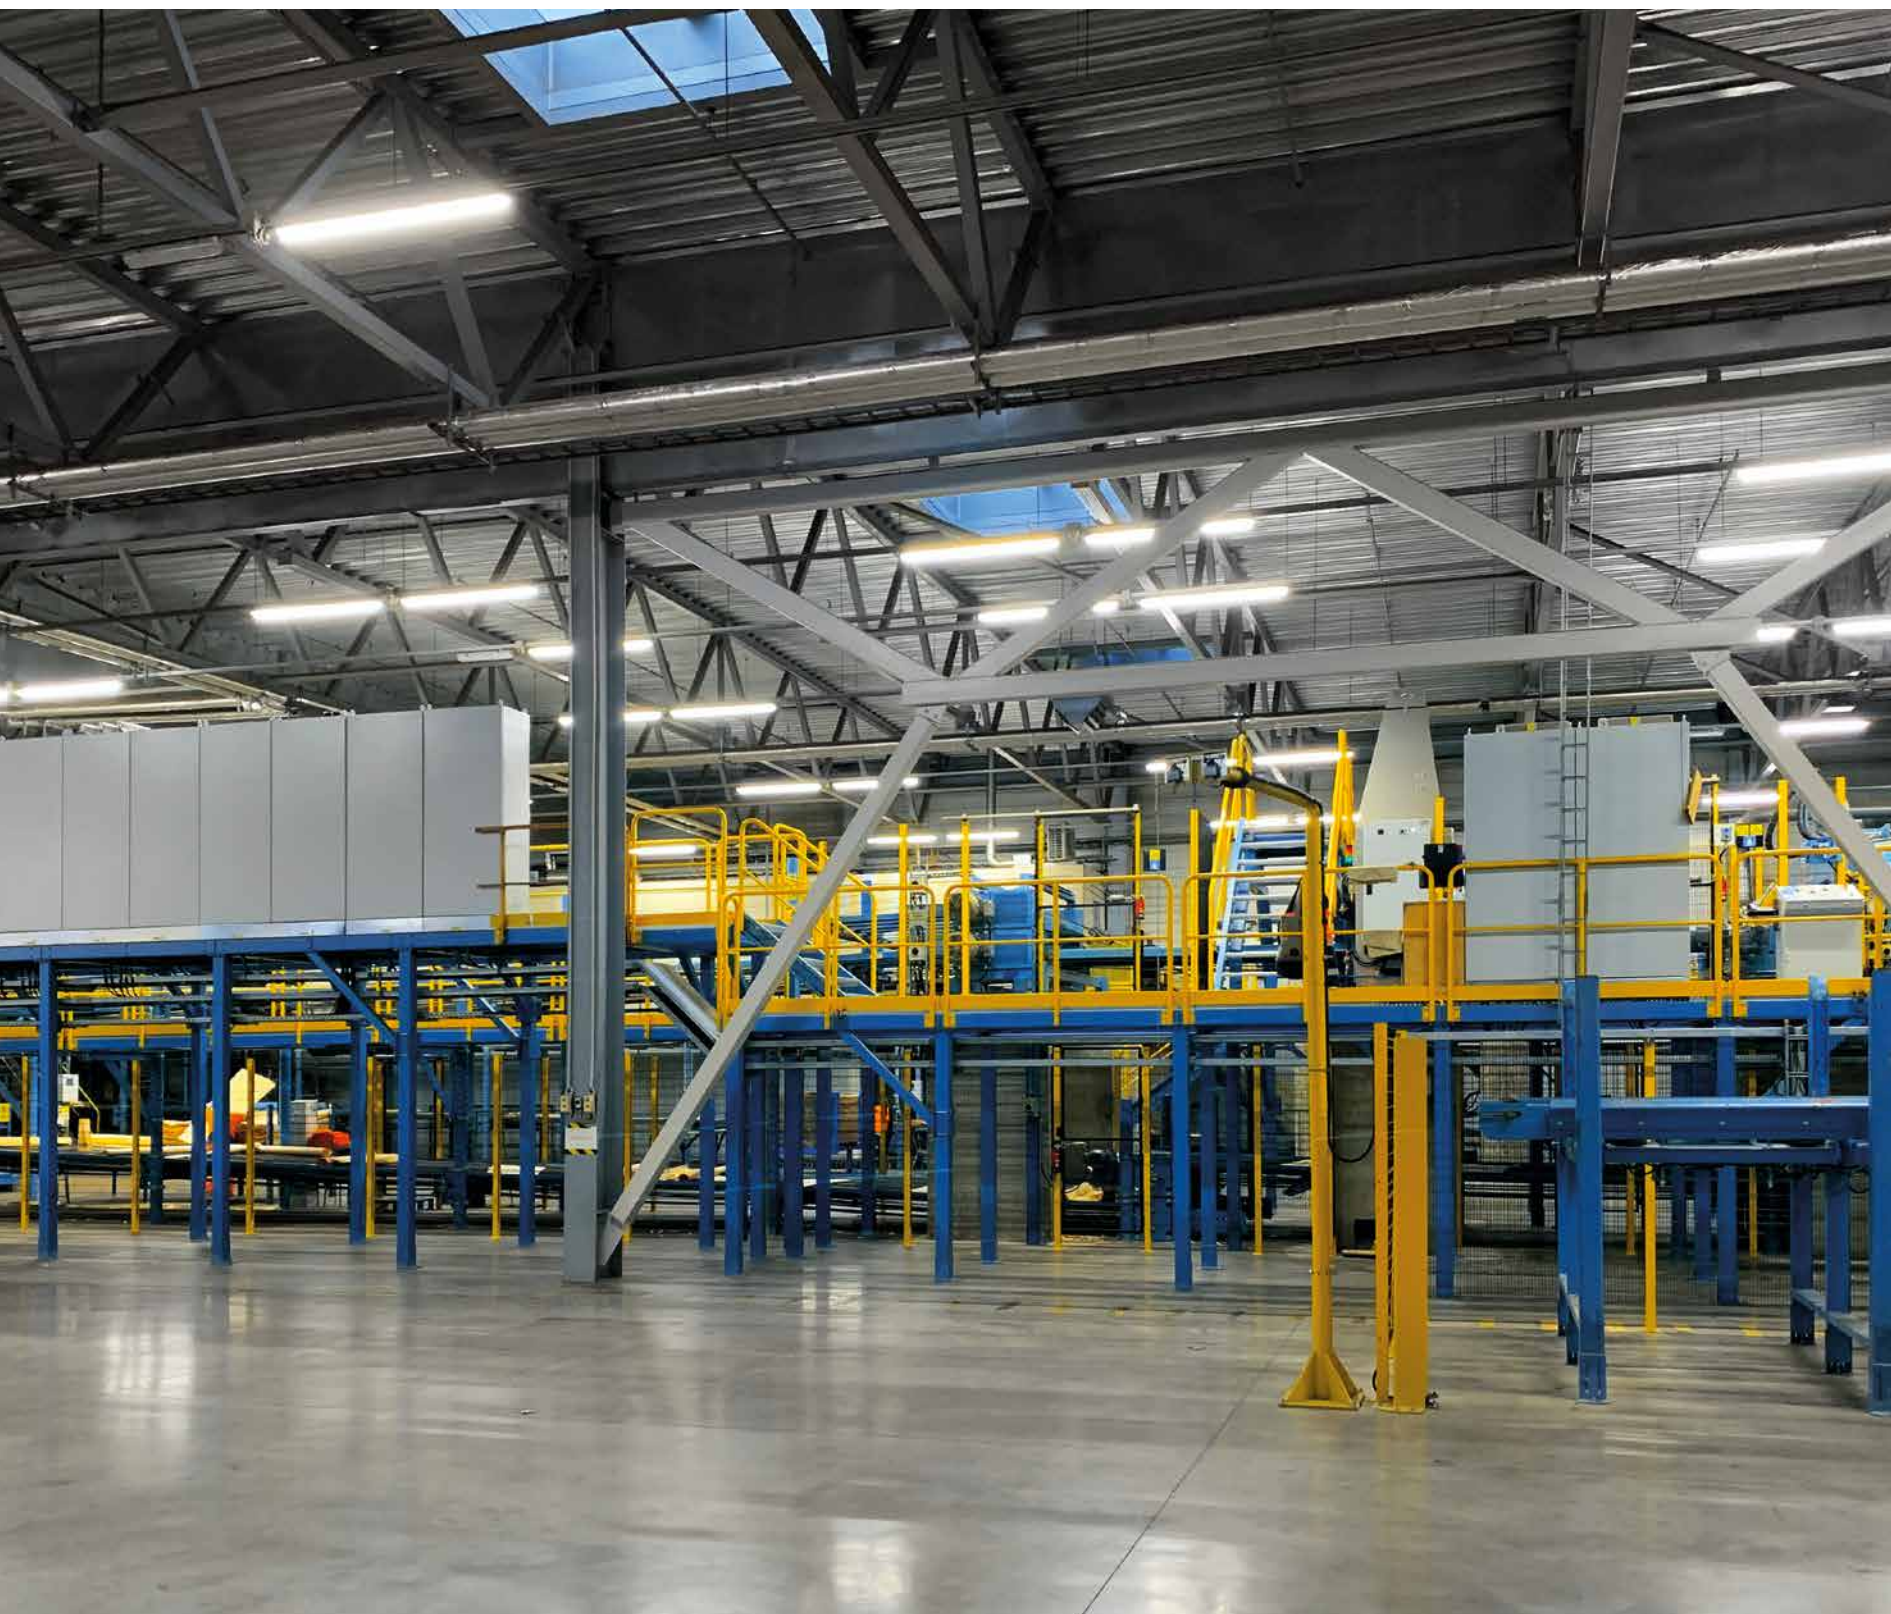

Kanlux FUTURIO
prachotěsná svítidla