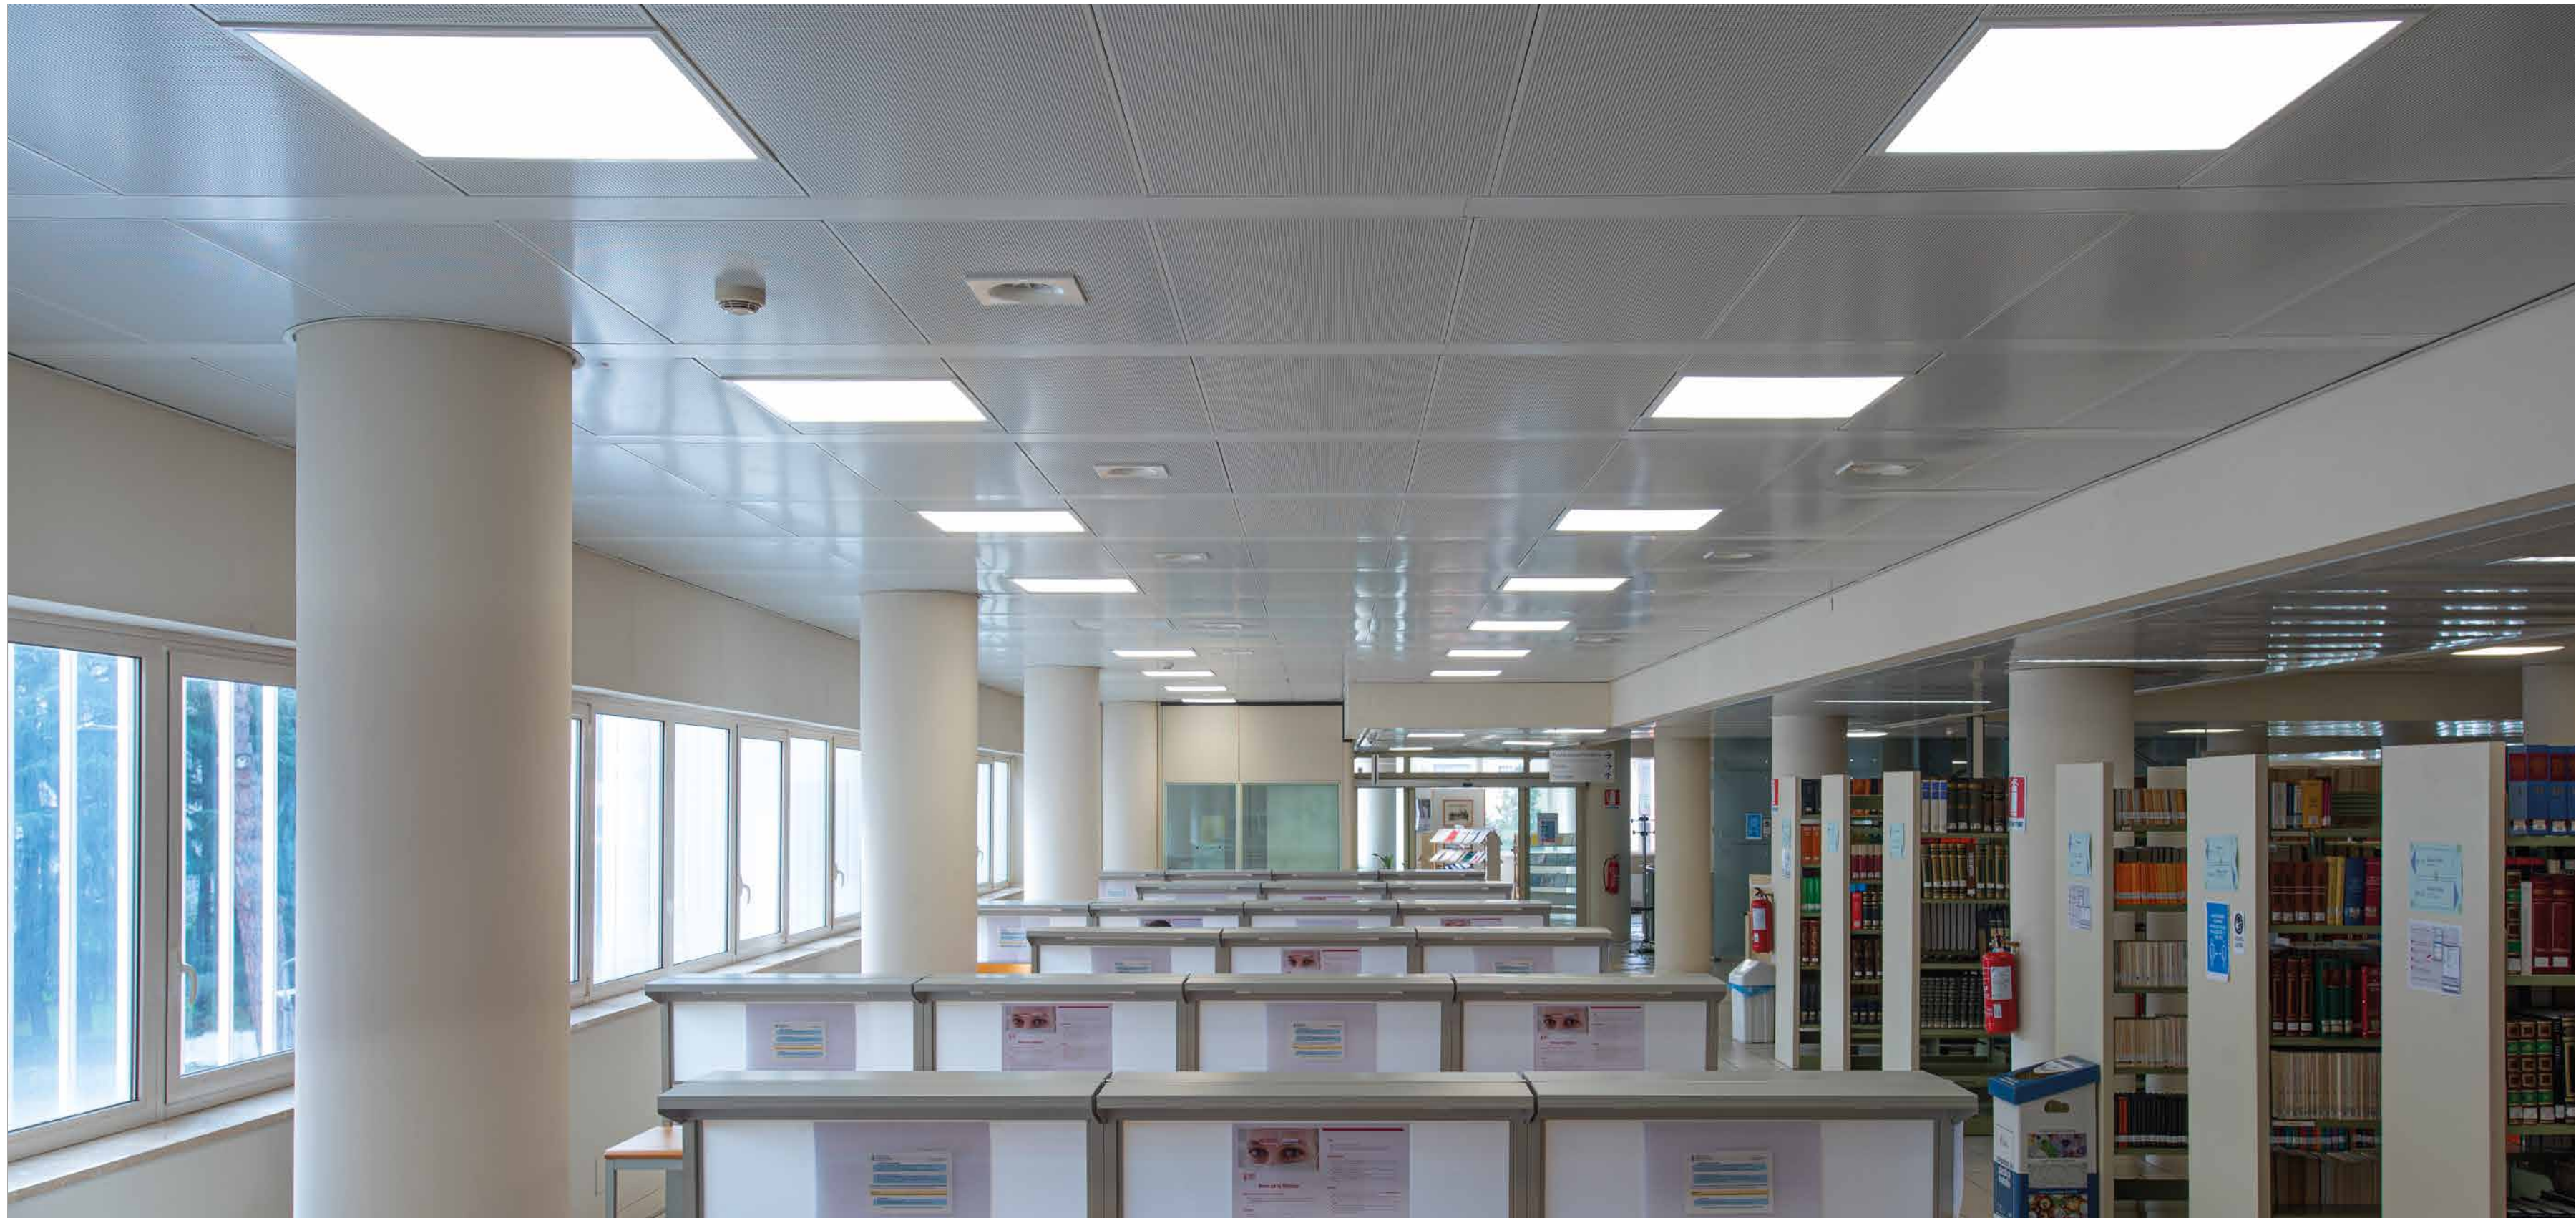

Kanlux BRAVO LED
LED panely