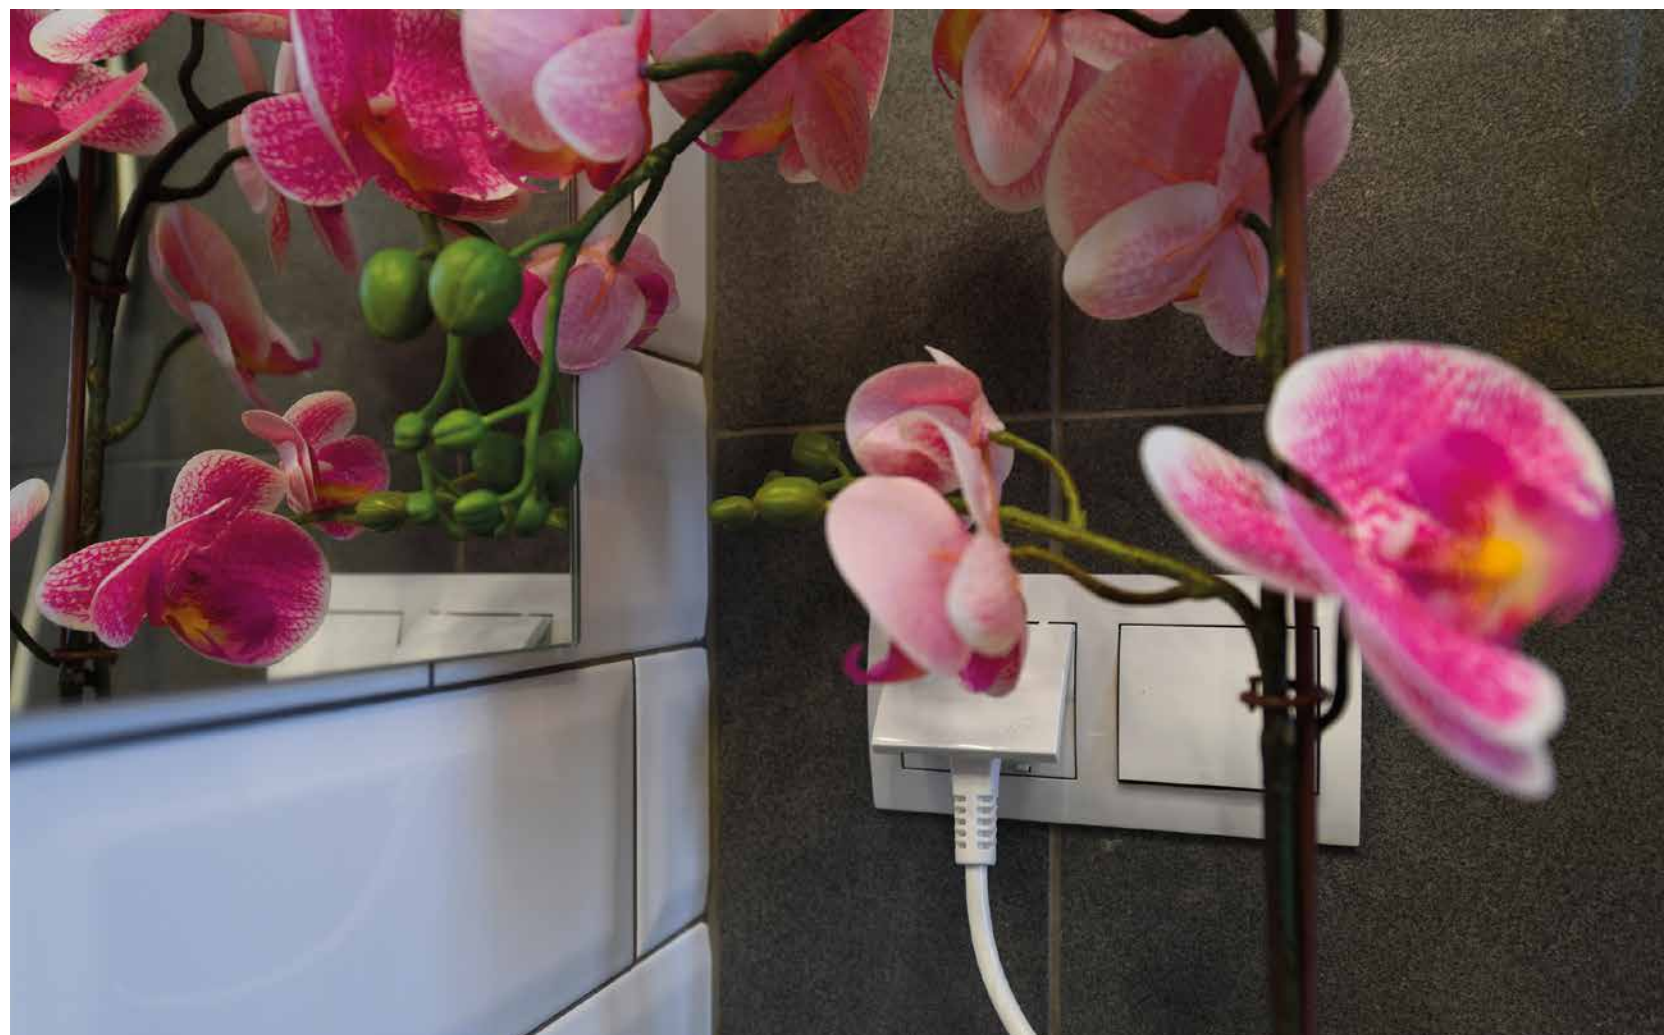

V tomto případě nám pomohlo široké portfolio osvědčených produktů, jako jsou Kanlux SORTA, Kanlux NOVIA a Kanlux ANTRA.

Hotel Seven v Bytomie MOWION by Kanlux

V hotelu SEVEN v Bytomu, který se nachází velmi blízko naší společnosti, jsme se mohli osvědčit také při modernizaci a renovaci interiéru. Design zahrnuje stolní lampičky, osvětlení pokojů a koupelen, stejně jako elektroinstalační zařízení MOWION by Kanlux. Pro hotelová řešení, kde je nejdůležitější životnost