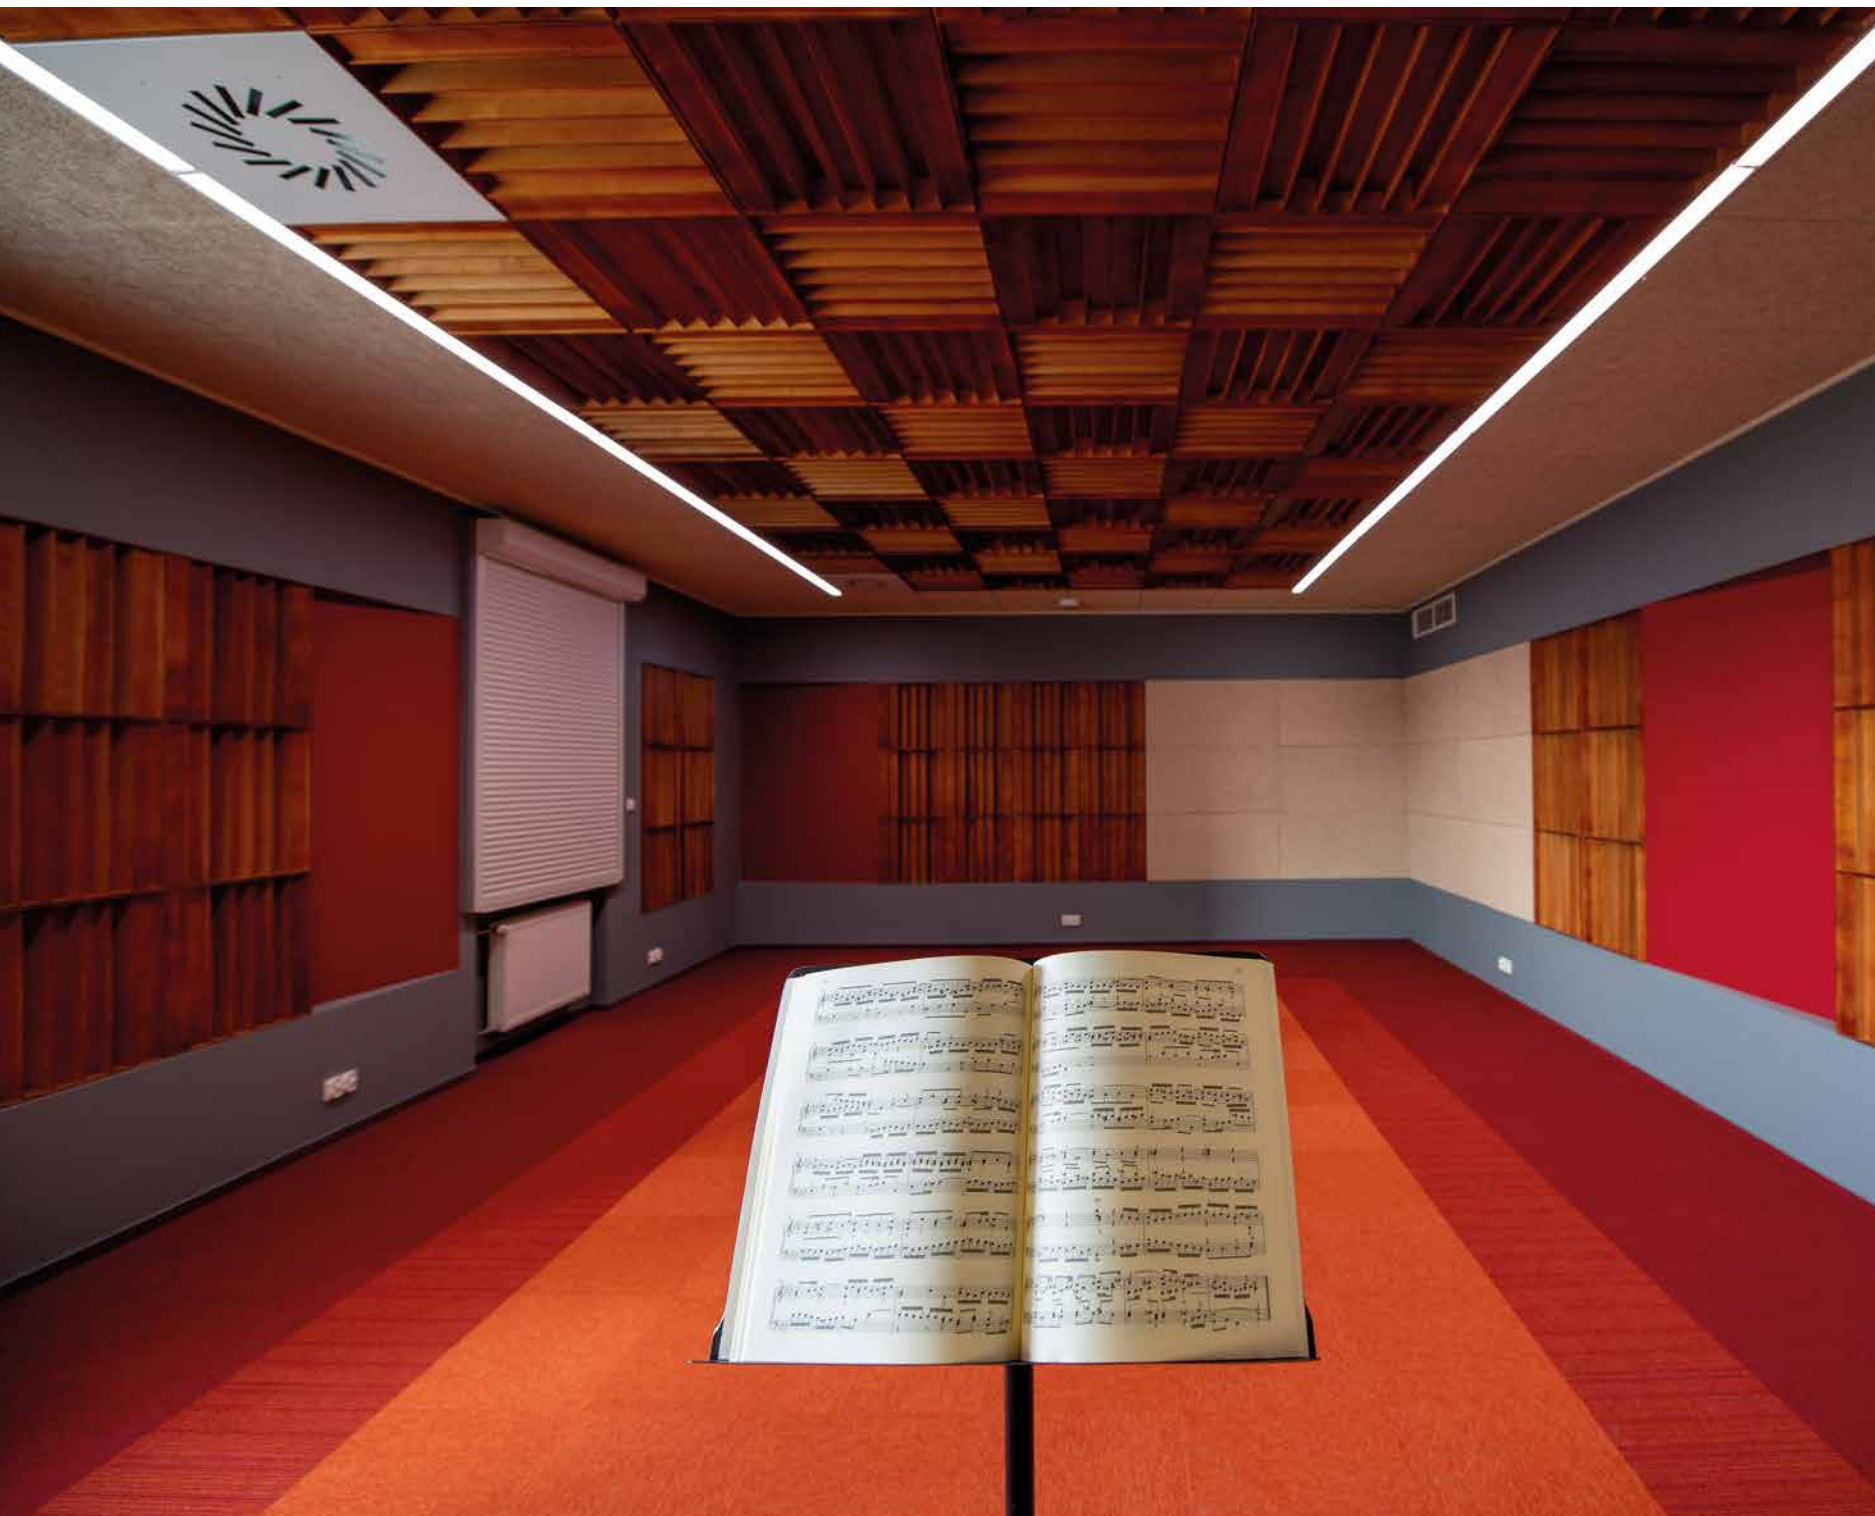

Kancelářská budova G1 ve městě Gorzów Wielkopolski

Přestavba bývalé budovy ZWCh Stilon v Gorzově Wlkp na kancelářskou a servisní budovu trvala dva roky. V budově G1 Office byly vytvořeny kanceláře, konferenční místnosti i open space kanceláře. Všechny instalace a fasáda budovy byly modernizovány tak, aby odpovídaly obrazu moderní čtvrti. Zde byly důležité parametry, kvalita a vzhled navrhovaného osvětlení - jak vnitřního tak vnějšího. Proto jsme k dokončení projektu použili LED panely ve formě rámečků - Kanlux AVAR. Toto osvětlení nejen splnilo všechny požadavky investora, ale také zapadalo do moderního konceptu designu budovy. Vzhled kancelářské budovy po modernizaci, velmi pozitivně přijali i obyvatelé Gorzów Wielkopolski.

Kanlux AVAR LED

LED rámeček

Kanlux ALIN LED

liniová svítidla

Nahrávací studio na umělecké fakultě UWM v Olštýně

Osvětlení nahrávací místnosti v University of Warmia and Mazury bylo spojeno s výběrem stmívatelných svítidel. Při návrhu a implementaci jsme použili svítidla z továrny Kanlux - Kanlux ALIN. Díky našim vlastním výrobním linkám, můžeme průběžně reagovat na investice, kde požadavky projektu vyžadují použití nestandardních svítidel. To byl právě tento případ. Realizace projektu, splnila všechna očekávání lidí, kteří byli zodpovědní za realizaci modernizace osvětlení.