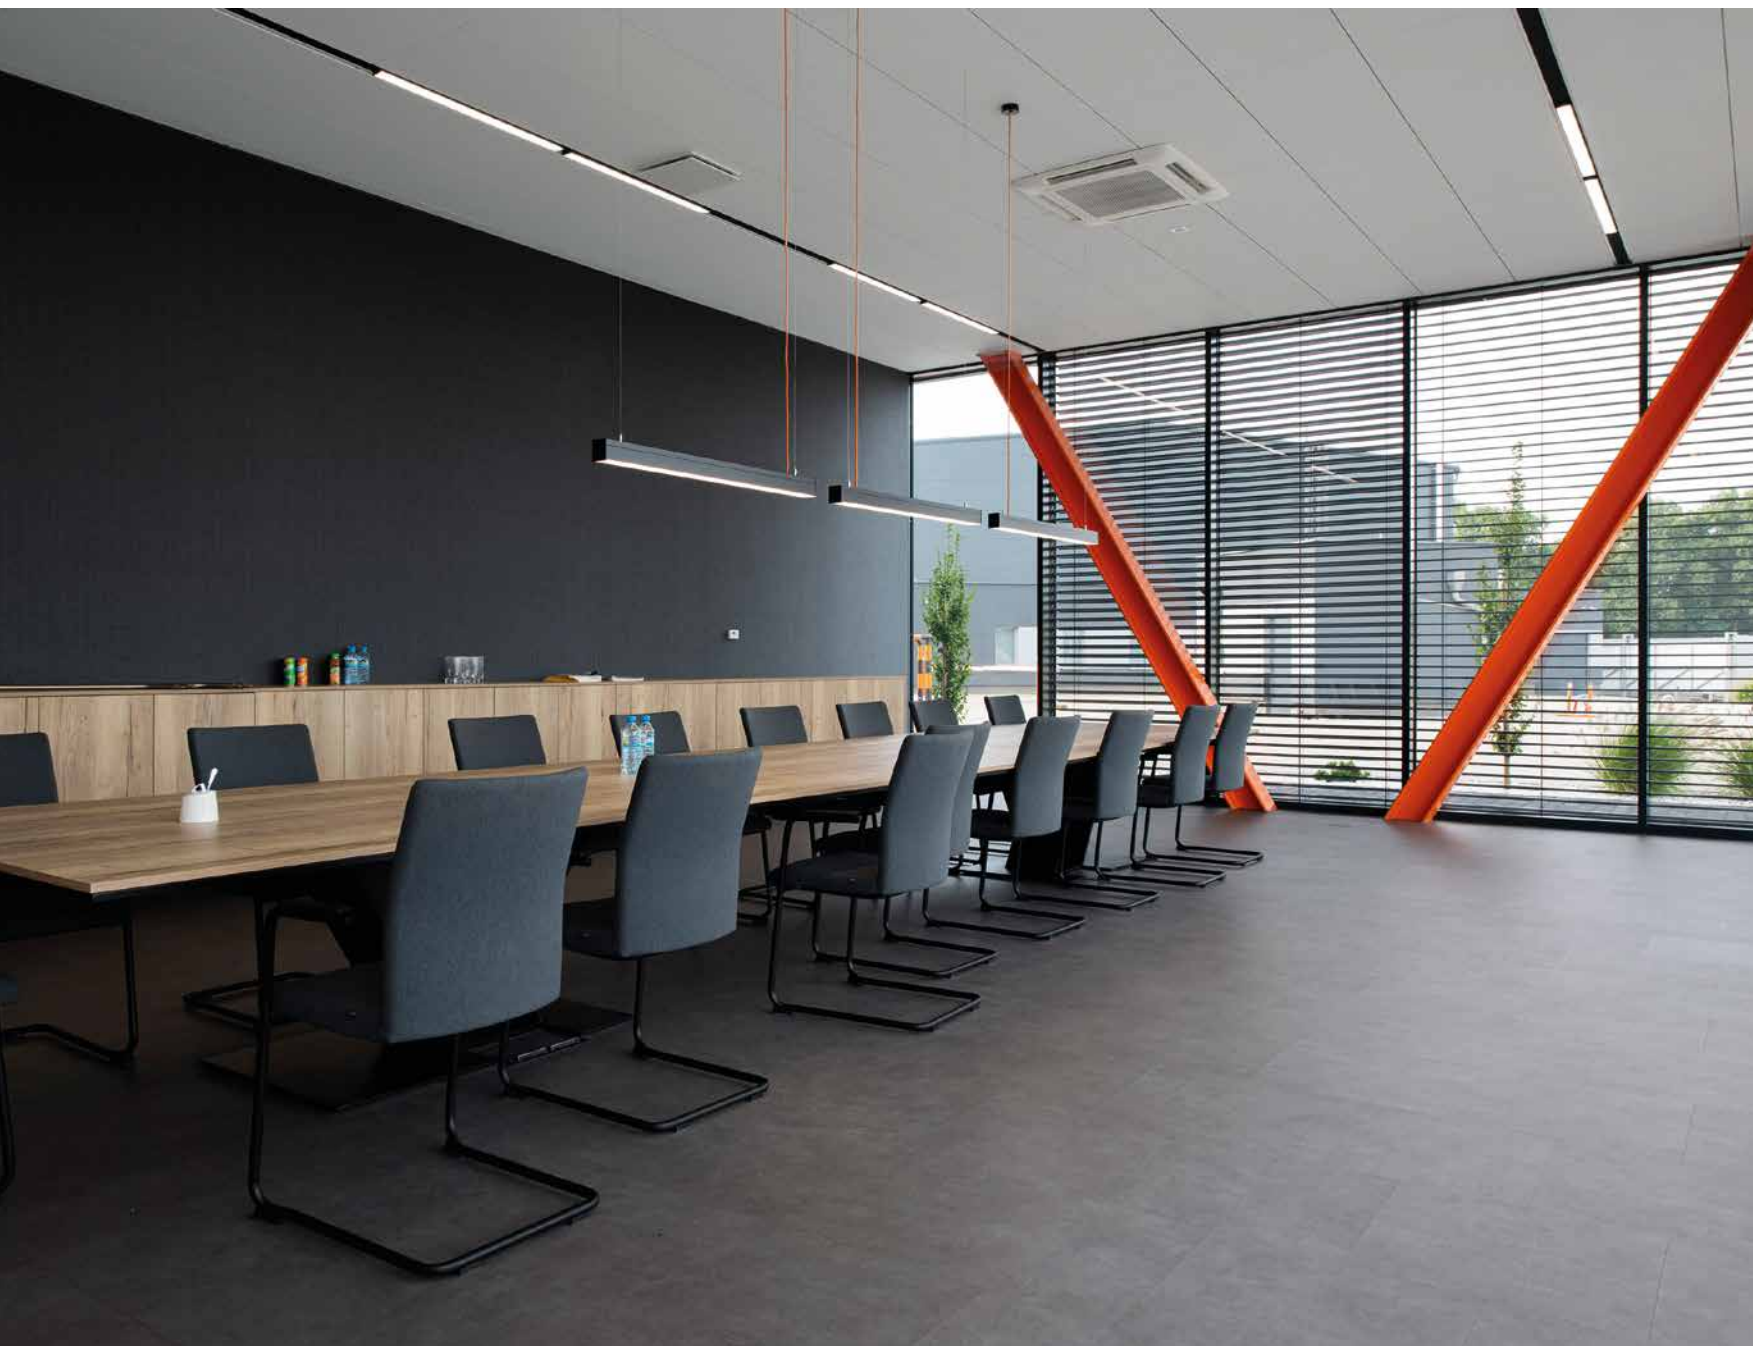

Kanlux ALIN LED
liniová svítidla