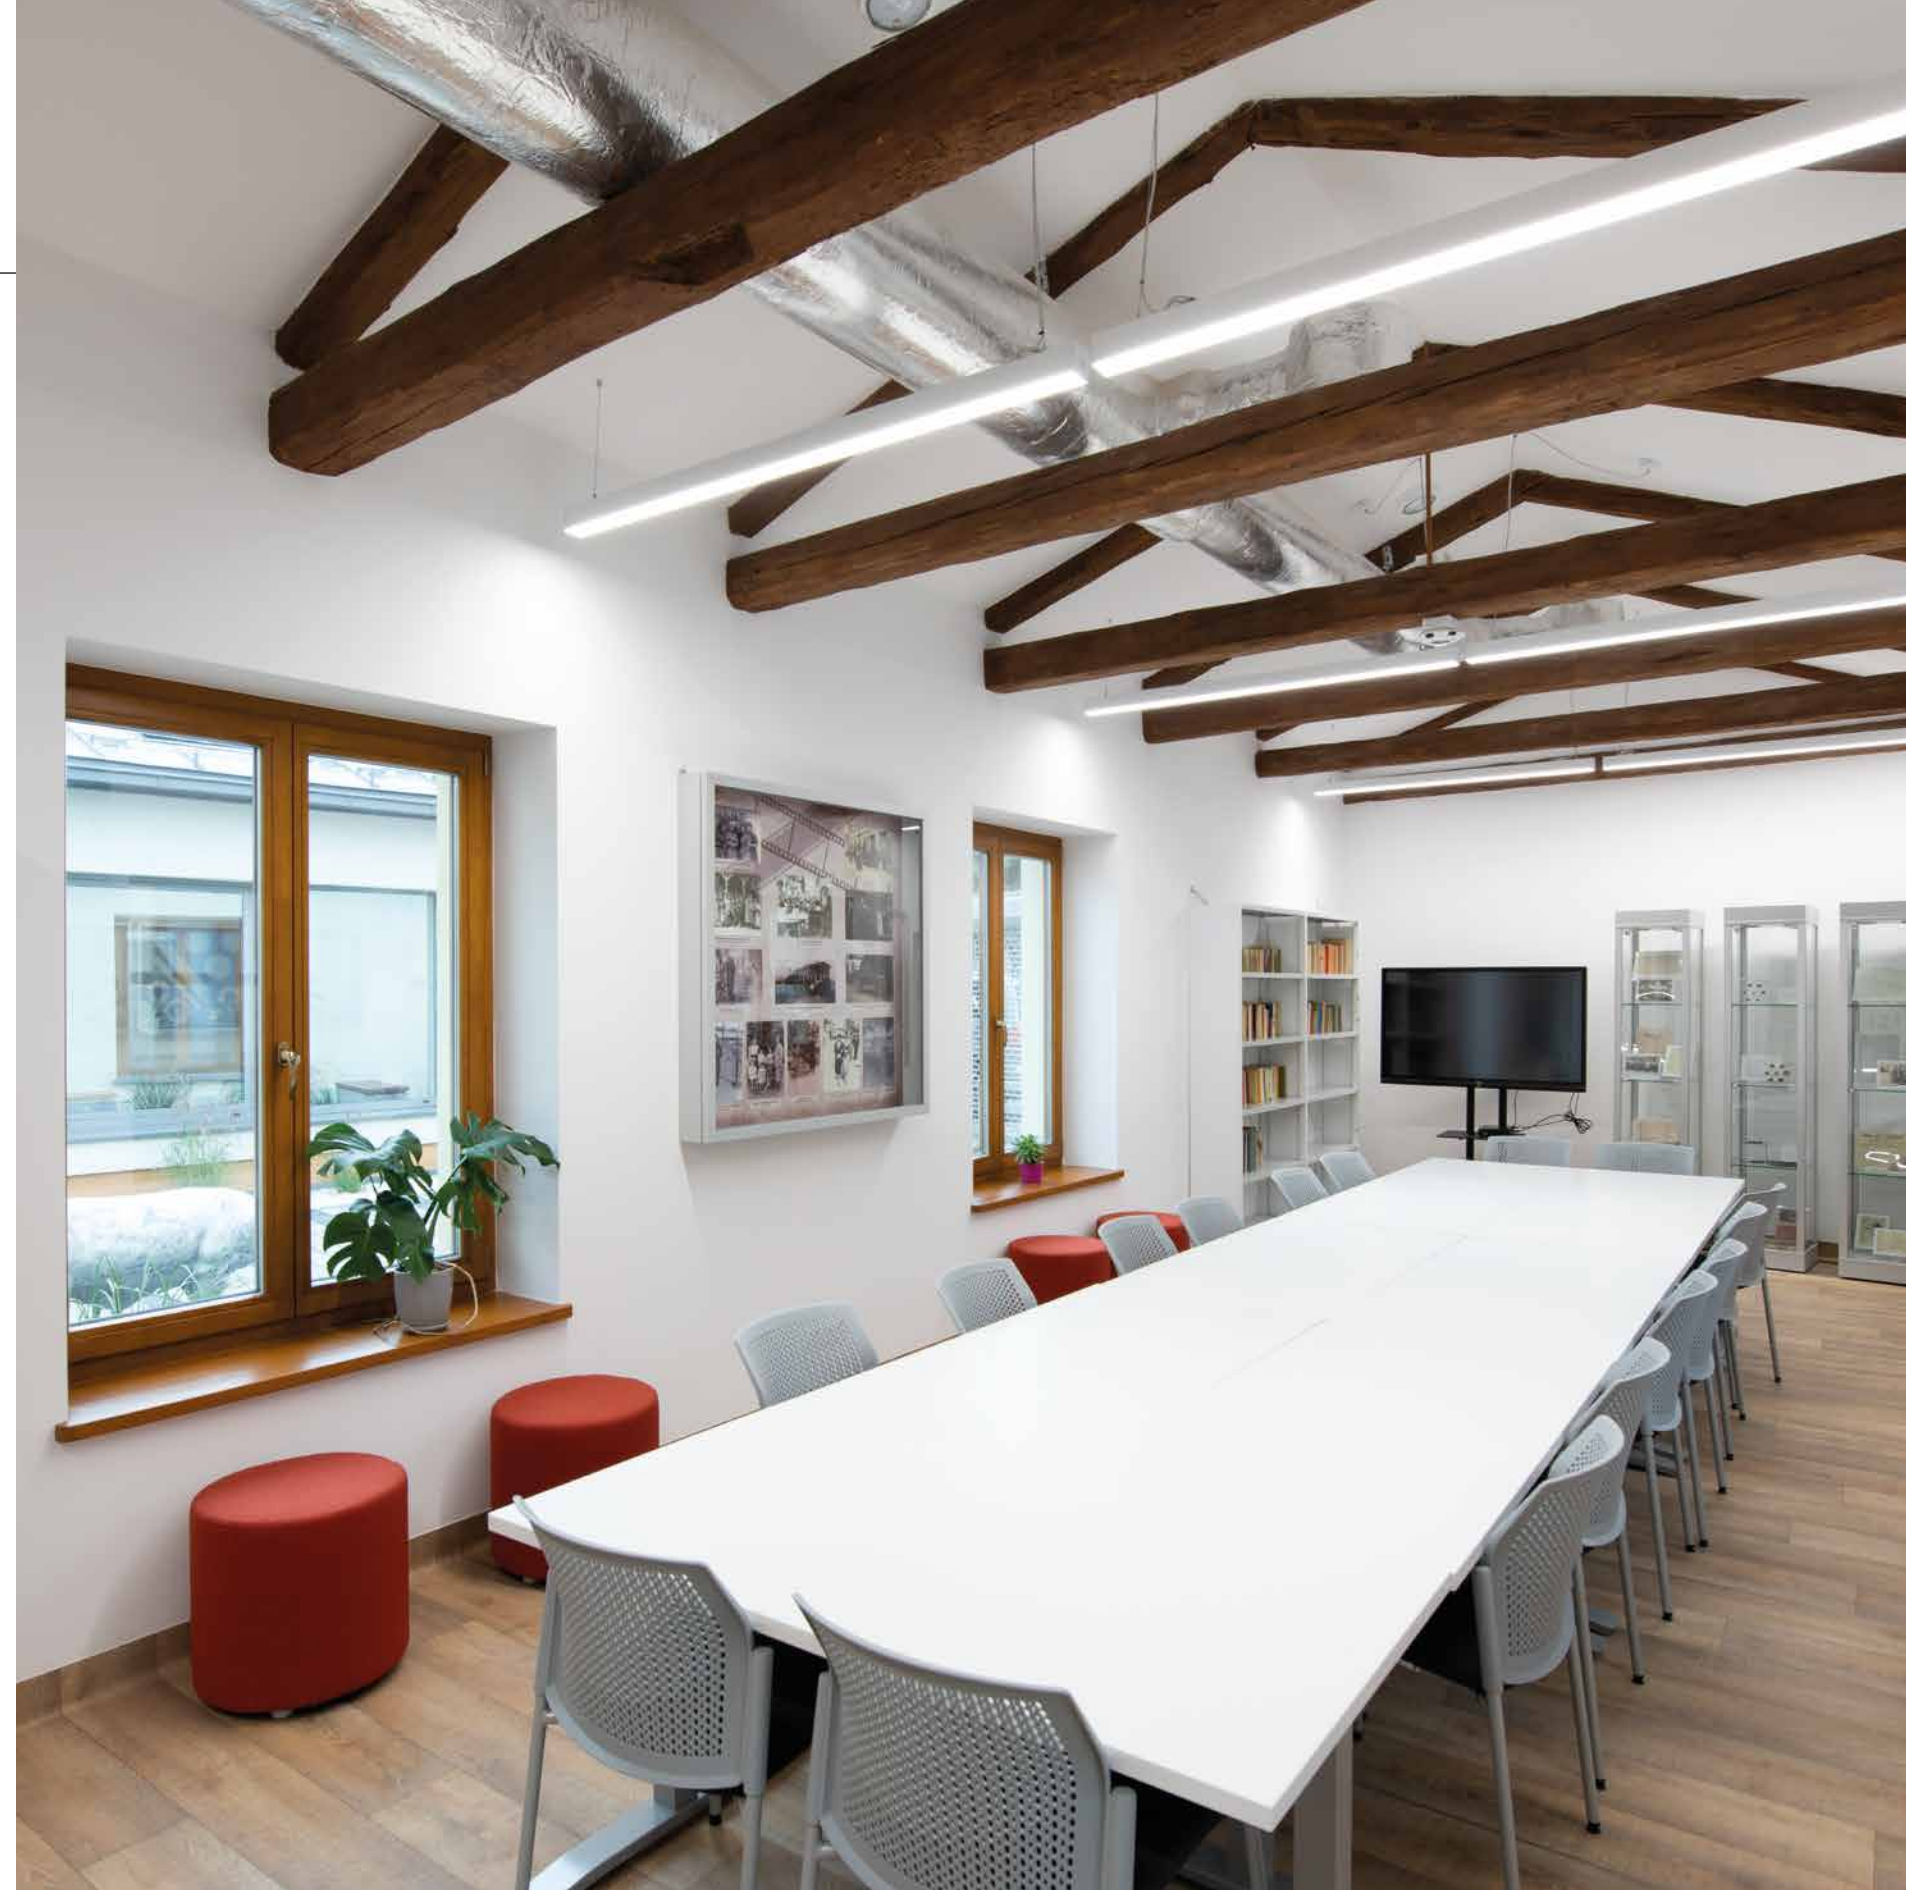

Kanlux ACORD
svítidla na lištovém systému

liniová svítidla

prachotěsná svítidla