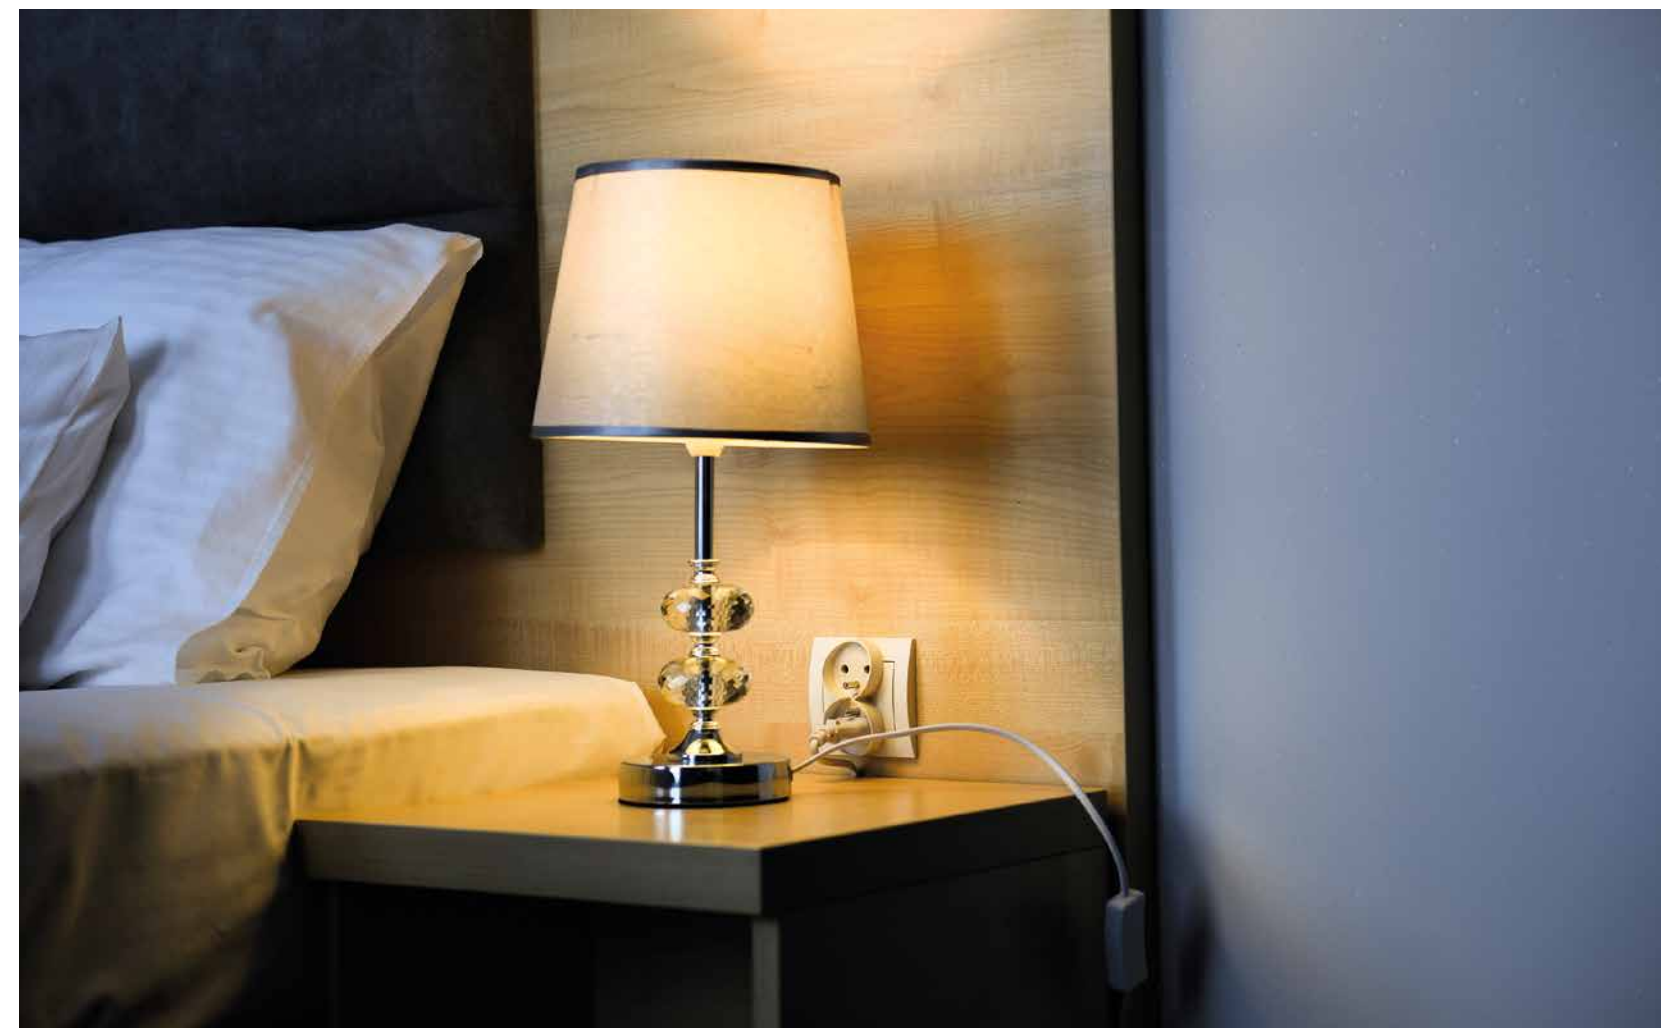

Hotel Seven v Bytomie MOWION by Kanlux

V hotelu SEVEN v Bytomu, který se nachází velmi blízko naší společnosti, jsme se mohli osvědčit také při modernizaci a renovaci interiéru. Design zahrnuje stolní lampičky, osvětlení pokojů a koupelen, stejně jako elektroinstalační zařízení MOWION by Kanlux. Pro hotelová řešení, kde je nejdůležitější životnost

a odolnost, design musí být univerzální, navrhli jsme řadu LOGI naší značky. Jsme si jisti, že se jedná o řešení, které díky své odolnosti a síle funguje nejlépe ve veřejných budovách. Univerzální design v kombinaci se čtyřmi základními barvami jej umožňuje úspěšně vložit do každé investice.