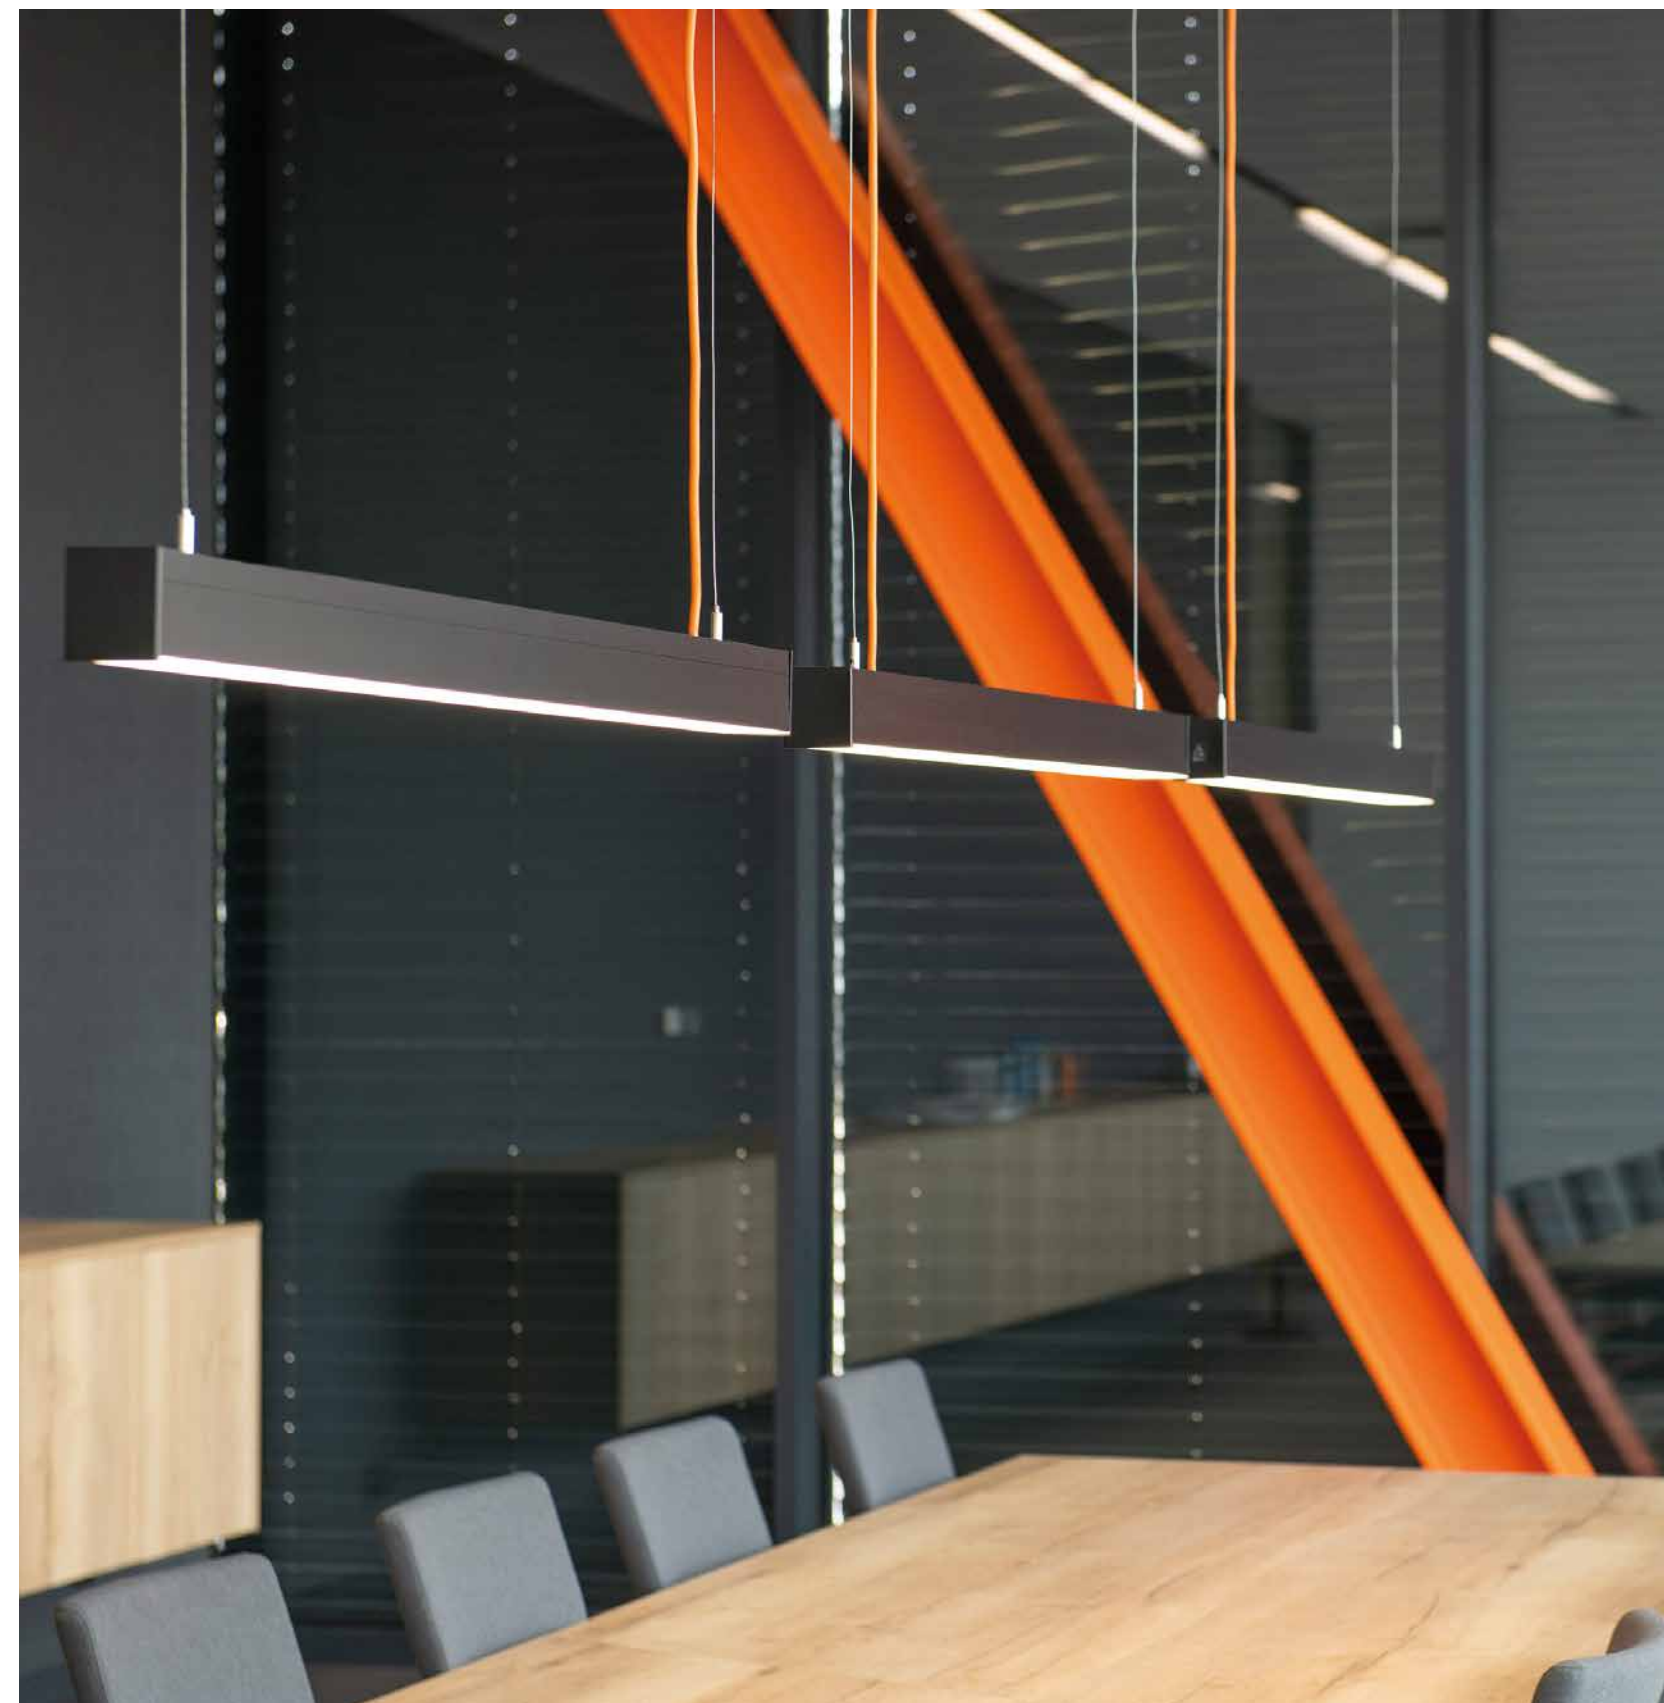

Továrna pro kolejová zařízení v Przysieku

Modernizace osvětlení v Poznaňské továrně na kolejová zařízení byla již realizovaná v hotových interiérech. Projekt musel být primárně sladěn s jejich charakterem, designem interiéru a detaily. Závěsná svítidla Kanlux ALIN LED, splňovala všechny formální požadavky a jejich design byl schválen. Problém, který měl

být vyřešen, byla barva - investor označil jako nezbytný prvek, sladění oranžových detailů pokoje. Vyřešili jsme to změnou jedné části svítidla bez zásahu do jeho konstrukce - napájecím kabelem. Naše vlastní výroba nám umožnila splnit i toto přání zákazníka.