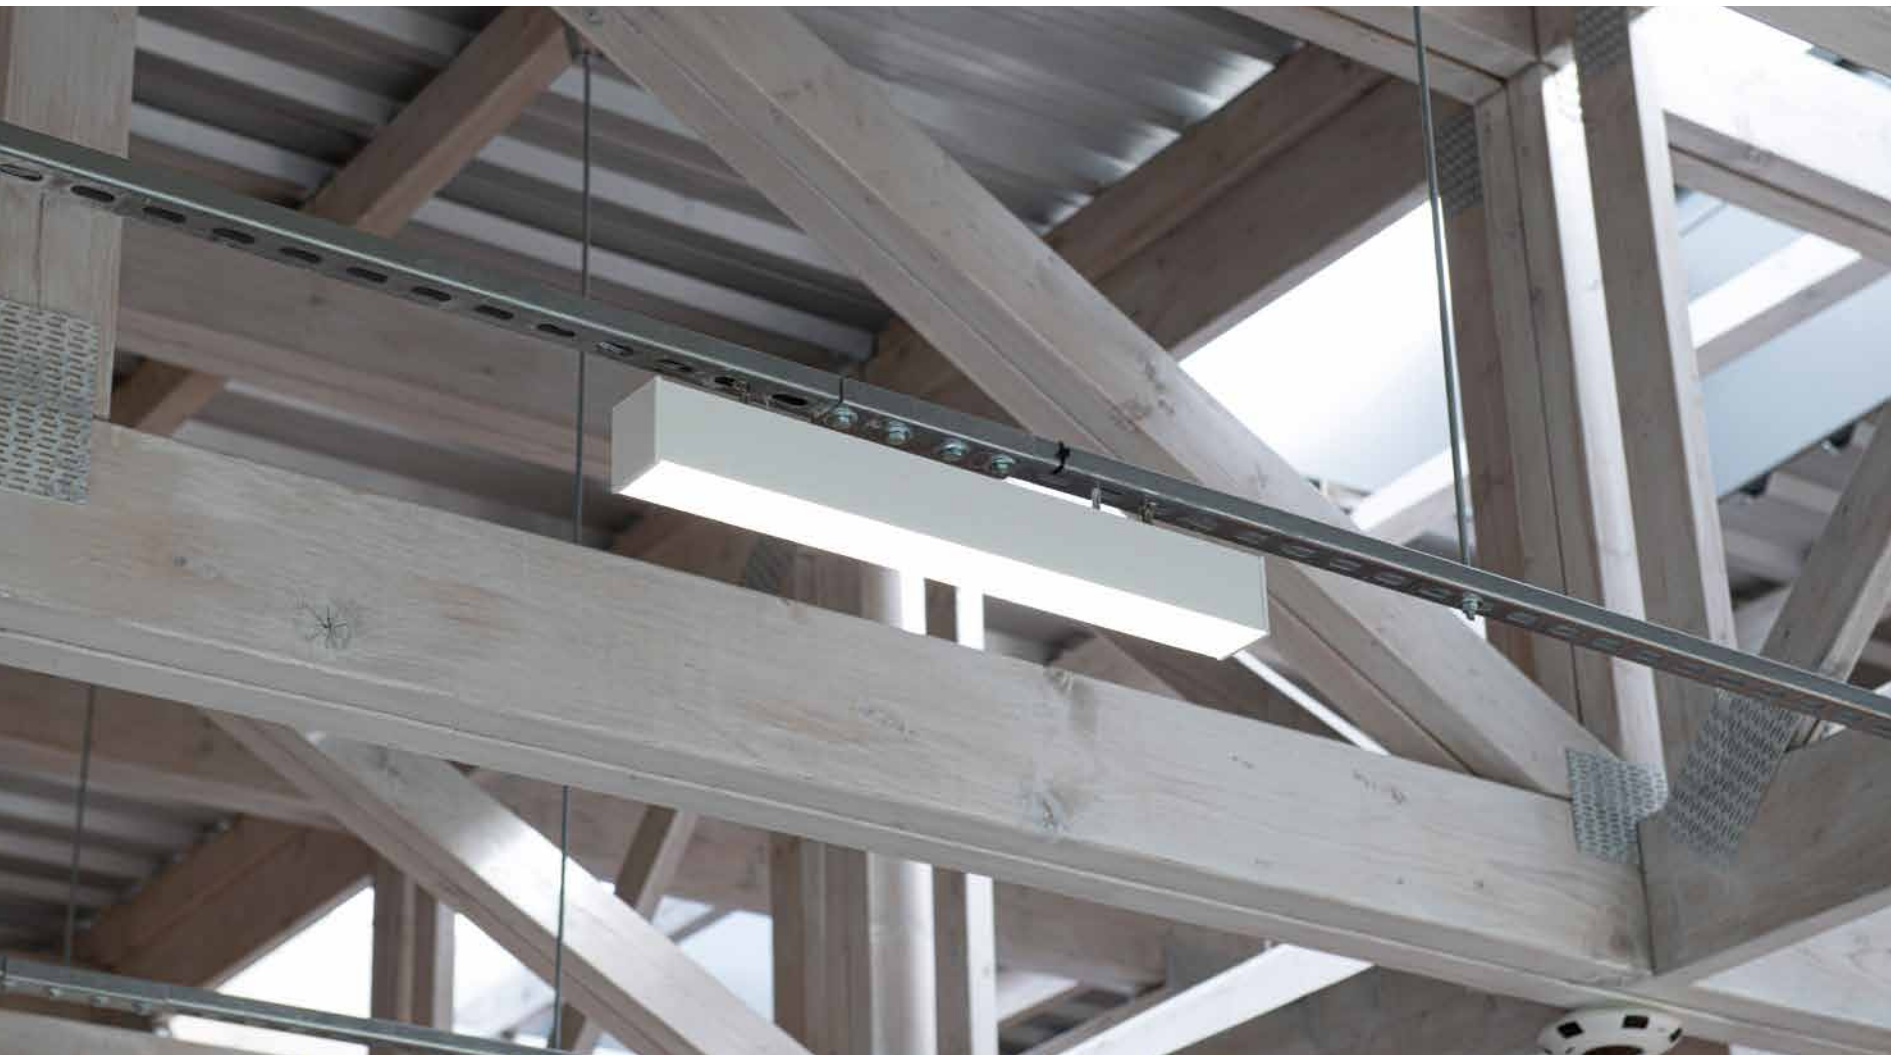

Kanlux ALIN LED

liniová svítidla

Veřejná knihovna v Kórníku Pobočka v Bninu

Veřejná knihovna v Bninu je pobočkou knihovny v Kórníku. Samotná budova na nás udělala obrovský dojem. Nejen svou velikostí, ale také architektonickou formou. Investor si vybral Kanlux jako hlavního dodavatele osvětlení, protože jsme byli jedni z mála, kteří splnili všechna designová očekávání klienta. Na jeho žádost jsme se setkali na místě knihovny a vyslechli jsme jeho přání. Klíčovým prvkem bylo, že jsme byli otevření a plní odhodlání.

Požadavky byly jasné: všechno osvětlení musí být v souladu se střešní konstrukcí. Klient navíc požadoval na výrobky pětiletou záruku a svítidla, která budou použita k osvětlení, by měla být bílá a s ovládáním DALI.

Rychle jsme odpověděli na poptávku

předložením projektu a celkové nabídky. Při závěrečném shrnutí, se produkty Kanlux ukázaly jako nejdostupnější z hlediska kvality a ceny. Pro projekt jsme použili LED svítidla Kanlux ALIN. Jedná se o svítidla, která byla navržena v naší domovské továrně v Radzionkowě a díky vlastní výrobě je dokážeme přizpůsobit téměř všem investičním a designovým předpokladům. Důležité zde bylo také hledisko řízení DALI, protože investor předpokládal, že budova bude k minimalizaci provozních nákladů využívat denní světlo. V tomto případě byla použita svítidla přizpůsobena potřebám klienta.

Všechna svítidla měla být montována přímo na kabelové trasy. Pro tento účel jsme vytvořili projekt, jehož průměrná intenzita je 550lx a rovnoměrnost 0,48 v barvě 4000K. Všechny světelné linie jsme navrhli mezi plánovanými regály pro lepší

osvětlení komunikačních cest.

Spolupráce probíhala velmi efektivně. Vděčíme za to několika faktorům:

- **vlastní tým projektantů osvětlení**, který po přípravě projektu a konzultaci s klientem může reagovat včas na změny provedené v projektu,
- **vlastní výroba**, která umožňuje se přizpůsobit potřebám investice a vyrobit svítidla s příslušnými parametry,
- **specializovaná osoba** zabývající se danou investicí, která dle potřeb navštívuje staveniště, aby se postarala o všechny podrobnosti a v případě potřeby reagovala na možné události.

Důležitou roli také hraje celé produktové portfolio. Díky tak rozsáhlému zázemí jsme byli schopni efektivně a bez problémů provést celý proces a získat tím spokojeného zákazníka.